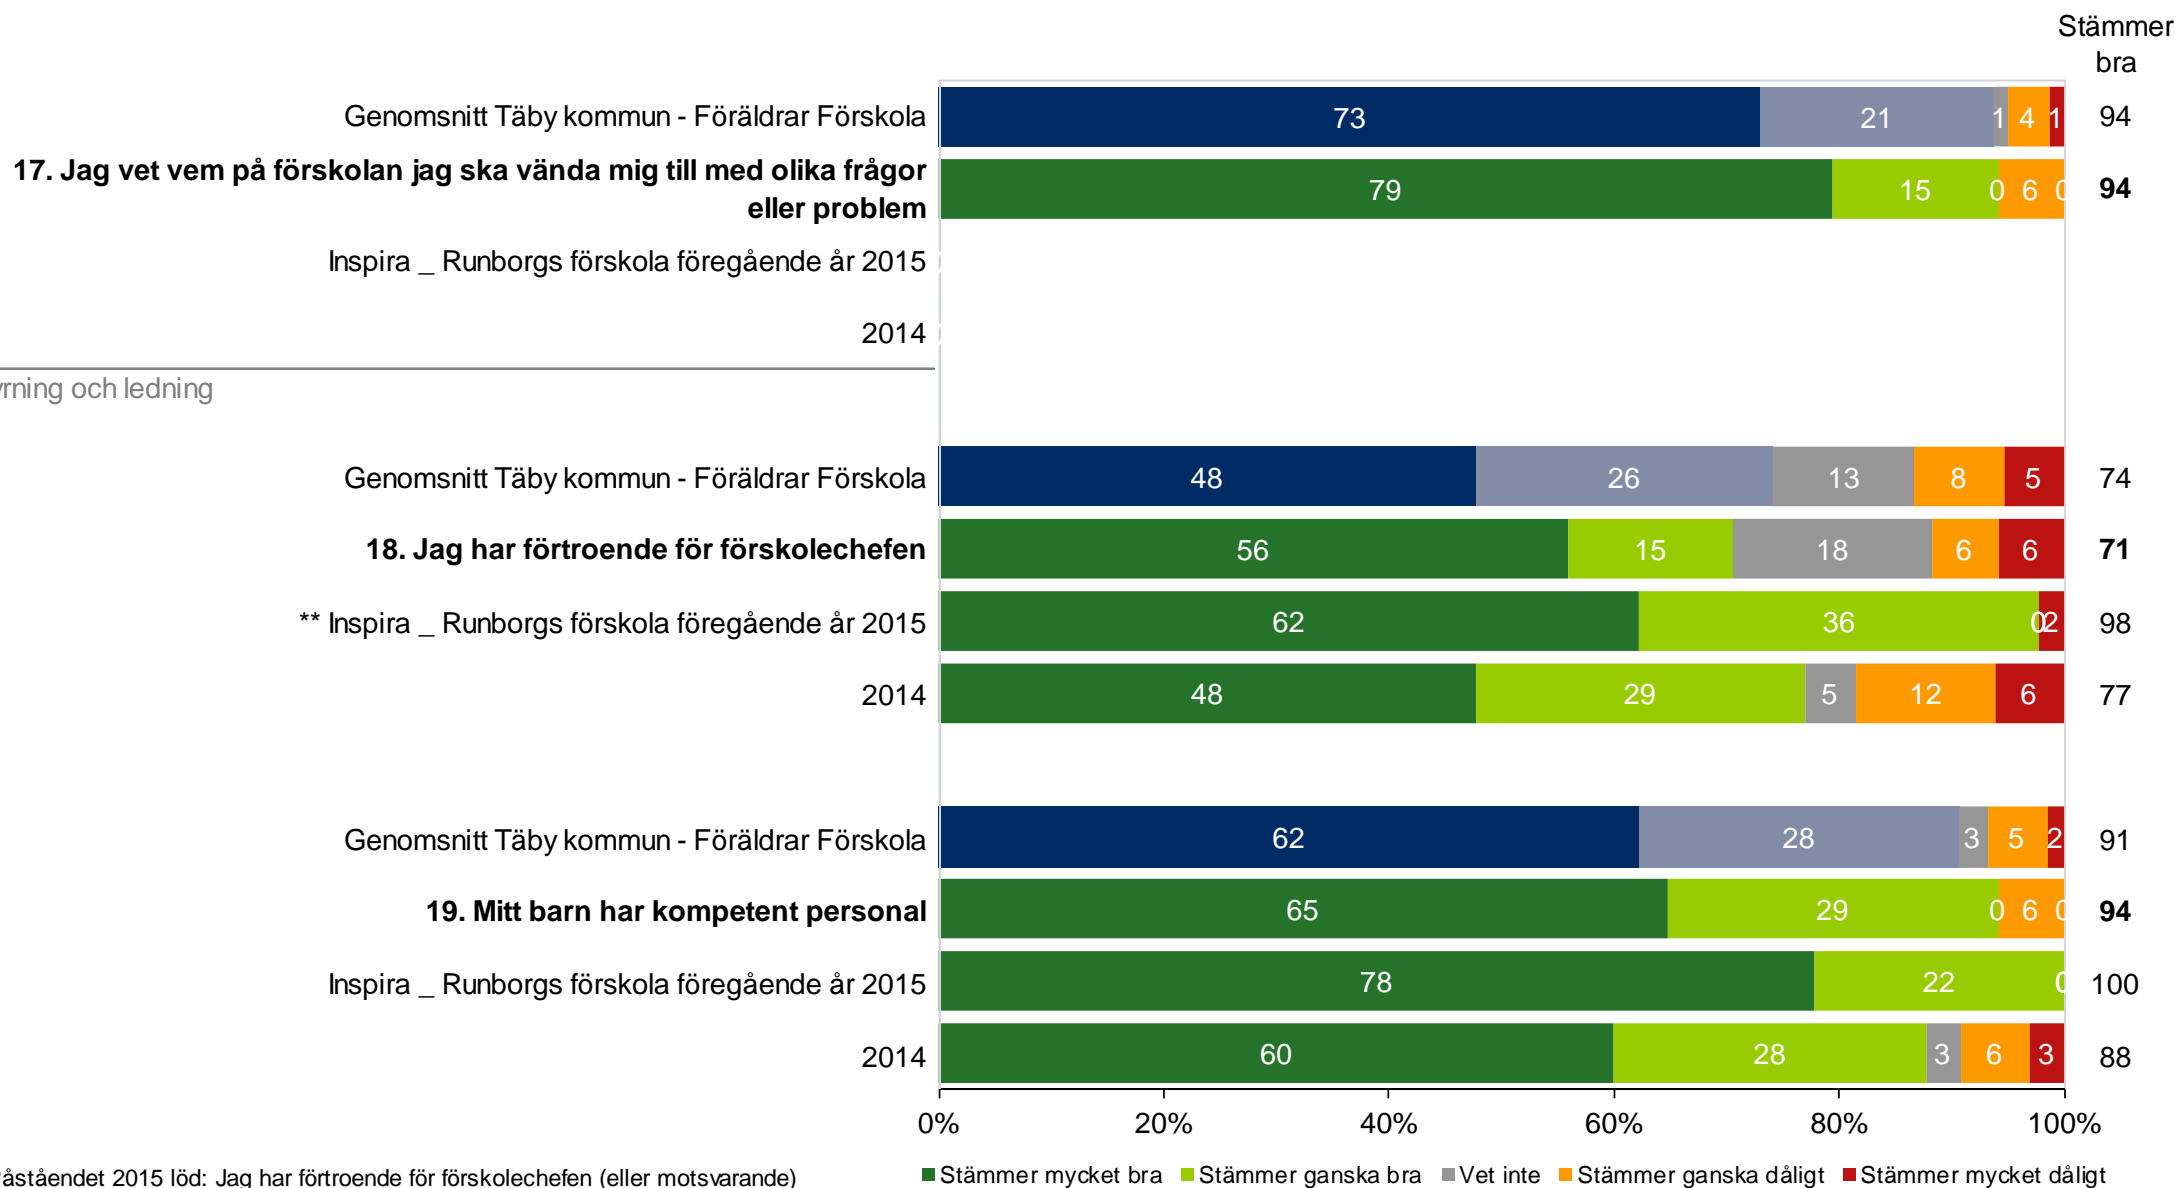

** Påståendet 2015 löd: Mitt barn uppmuntras till att ta ansvar i förskolan

Inspira _ Runborgs förskola

Inspira _ Runborgs förskola - Föräldrar Förskola (34 svar, 57%)

Normer och värden

*** Påståendet 2015 löd: Mitt barn verkar trivas i förskolan

Inspira _ Runborgs förskola

Inspira _ Runborgs förskola - Föräldrar Förskola (34 svar, 57%)

Inspira _ Runborgs förskola

Inspira _ Runborgs förskola - Föräldrar Förskola (34 svar, 57%)

Inspira _ Runborgs förskola