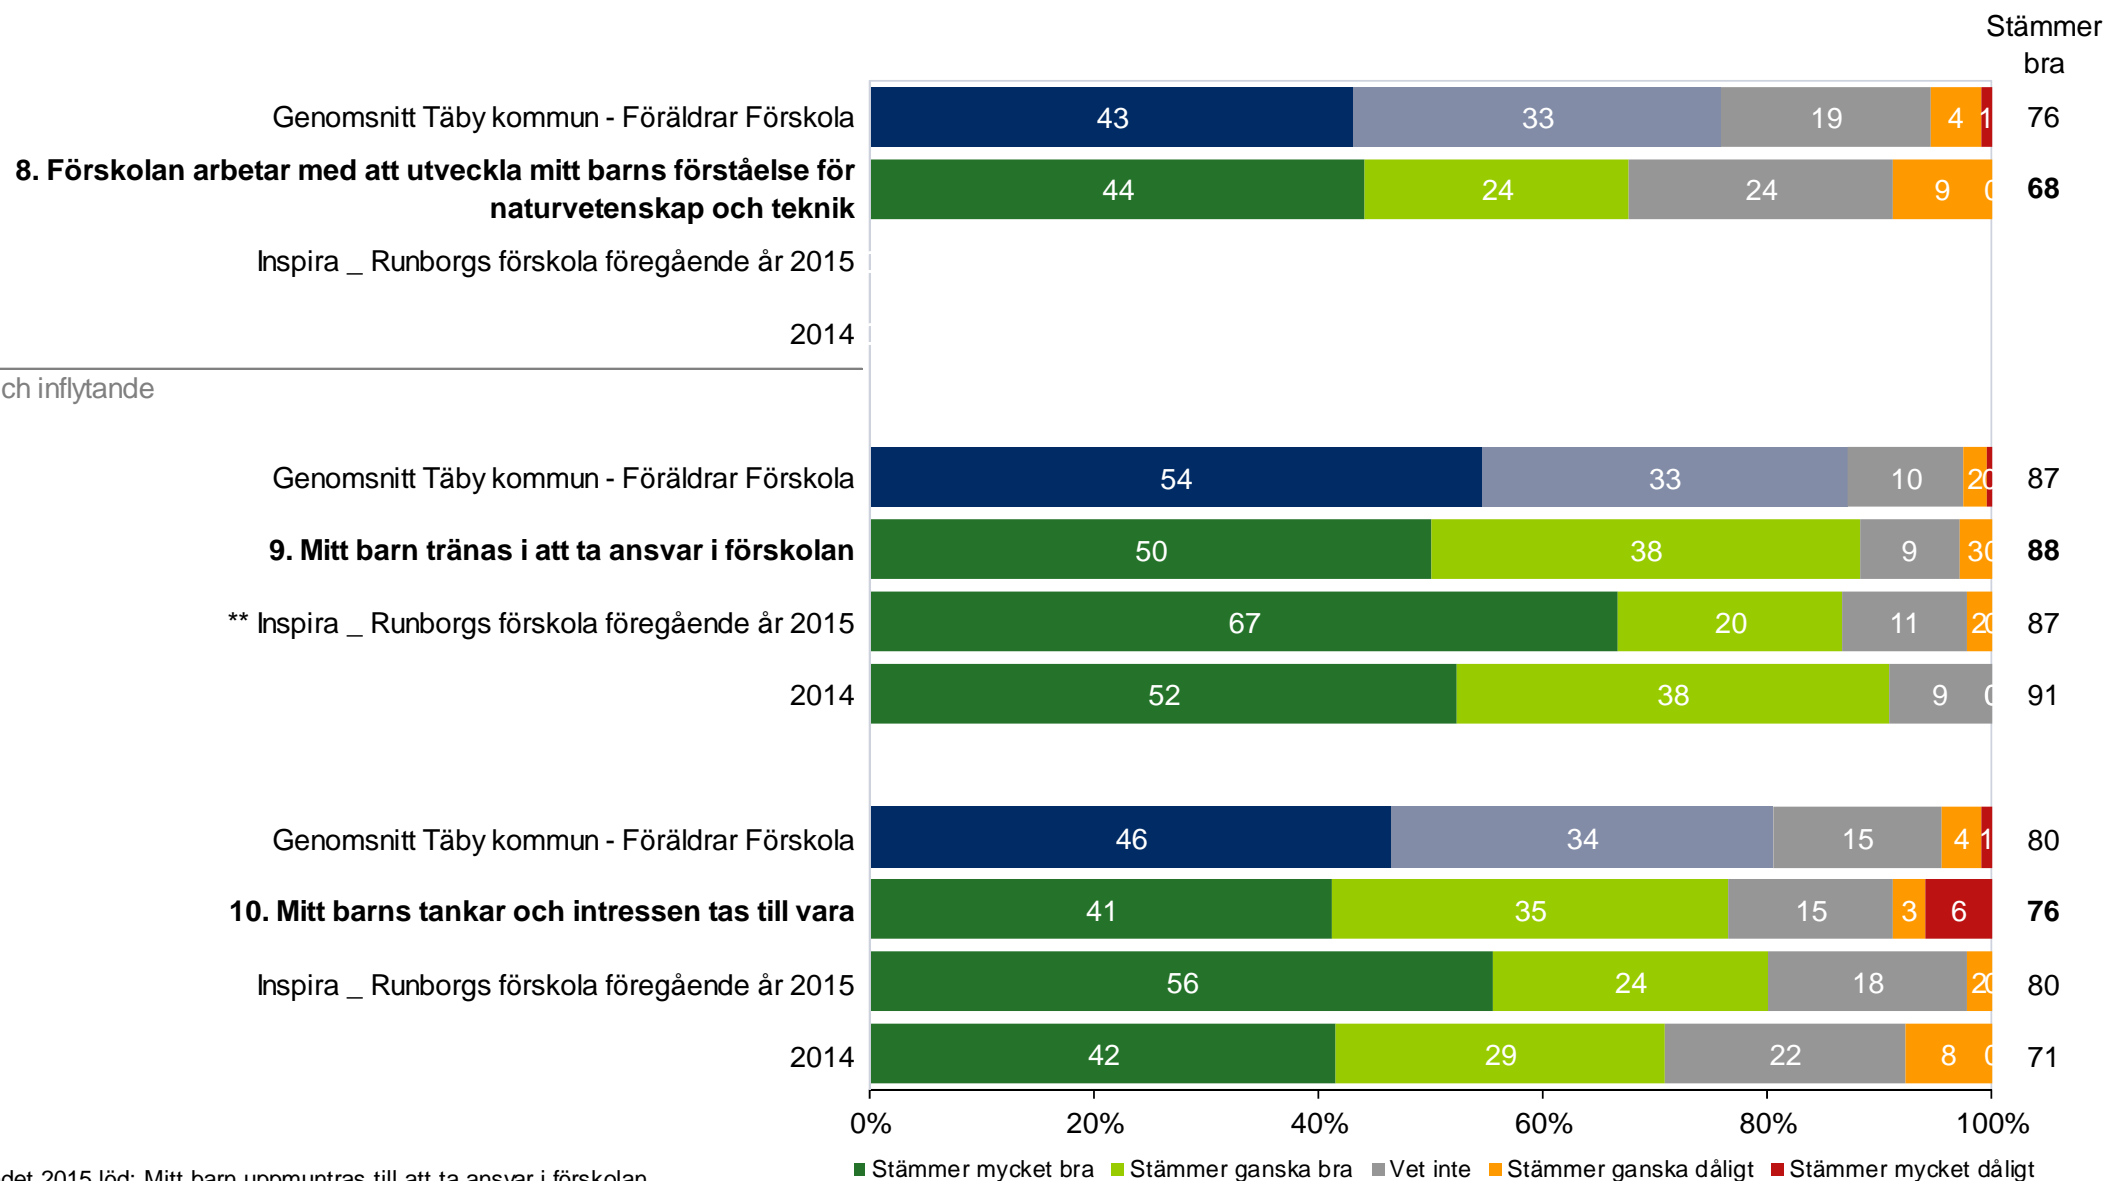

Inspira _ Runborgs förskola

Inspira _ Runborgs förskola - Föräldrar Förskola (34 svar, 57%)

** Påståendet 2015 löd: Mitt barn uppmuntras till att ta ansvar i förskolan