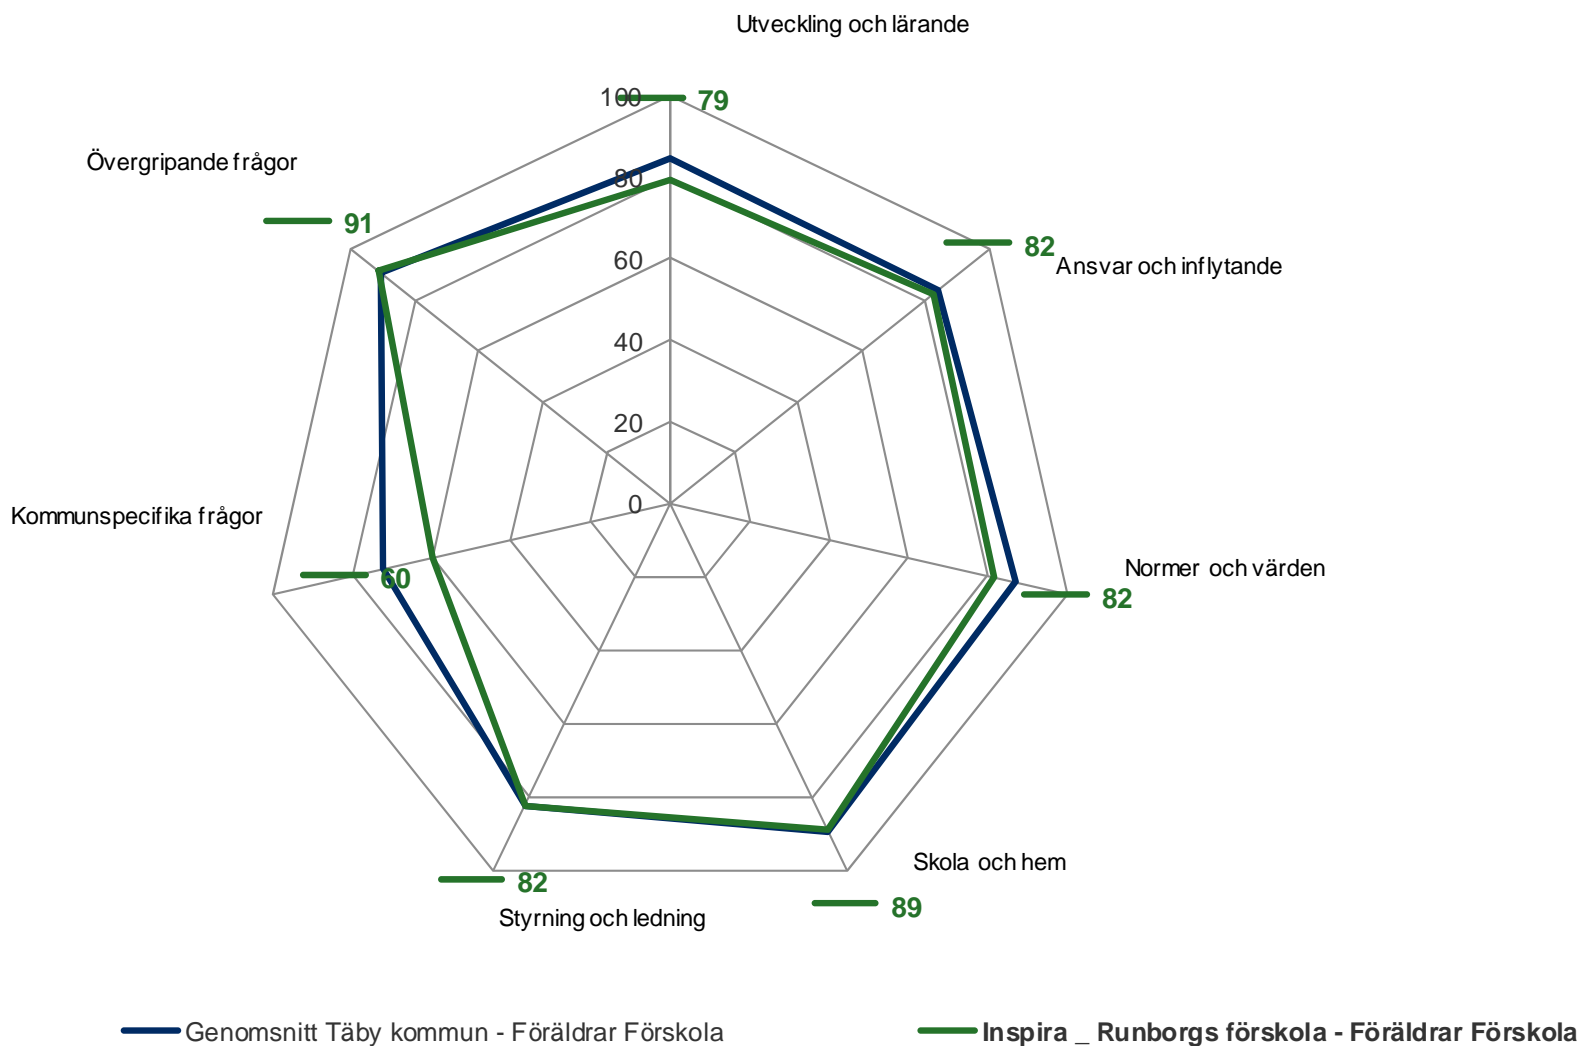

Inspira _ Runborgs förskola - Föräldrar Förskola (34 svar, 57%)

Kommunspezifika frågor

Inspira _ Runborgs förskola

Inspira _ Runborgs förskola - Föräldrar Förskola (34 svar, 57%)

Inspira _ Runborgs förskola

Inspira _ Runborgs förskola - Föräldrar Förskola (34 svar, 57%)

Inspira _ Runborgs förskola

Inspira _ Runborgs förskola - Föräldrar Förskola (34 svar, 57%)

Genomsnittlig andel "Stämmer bra" per målområde