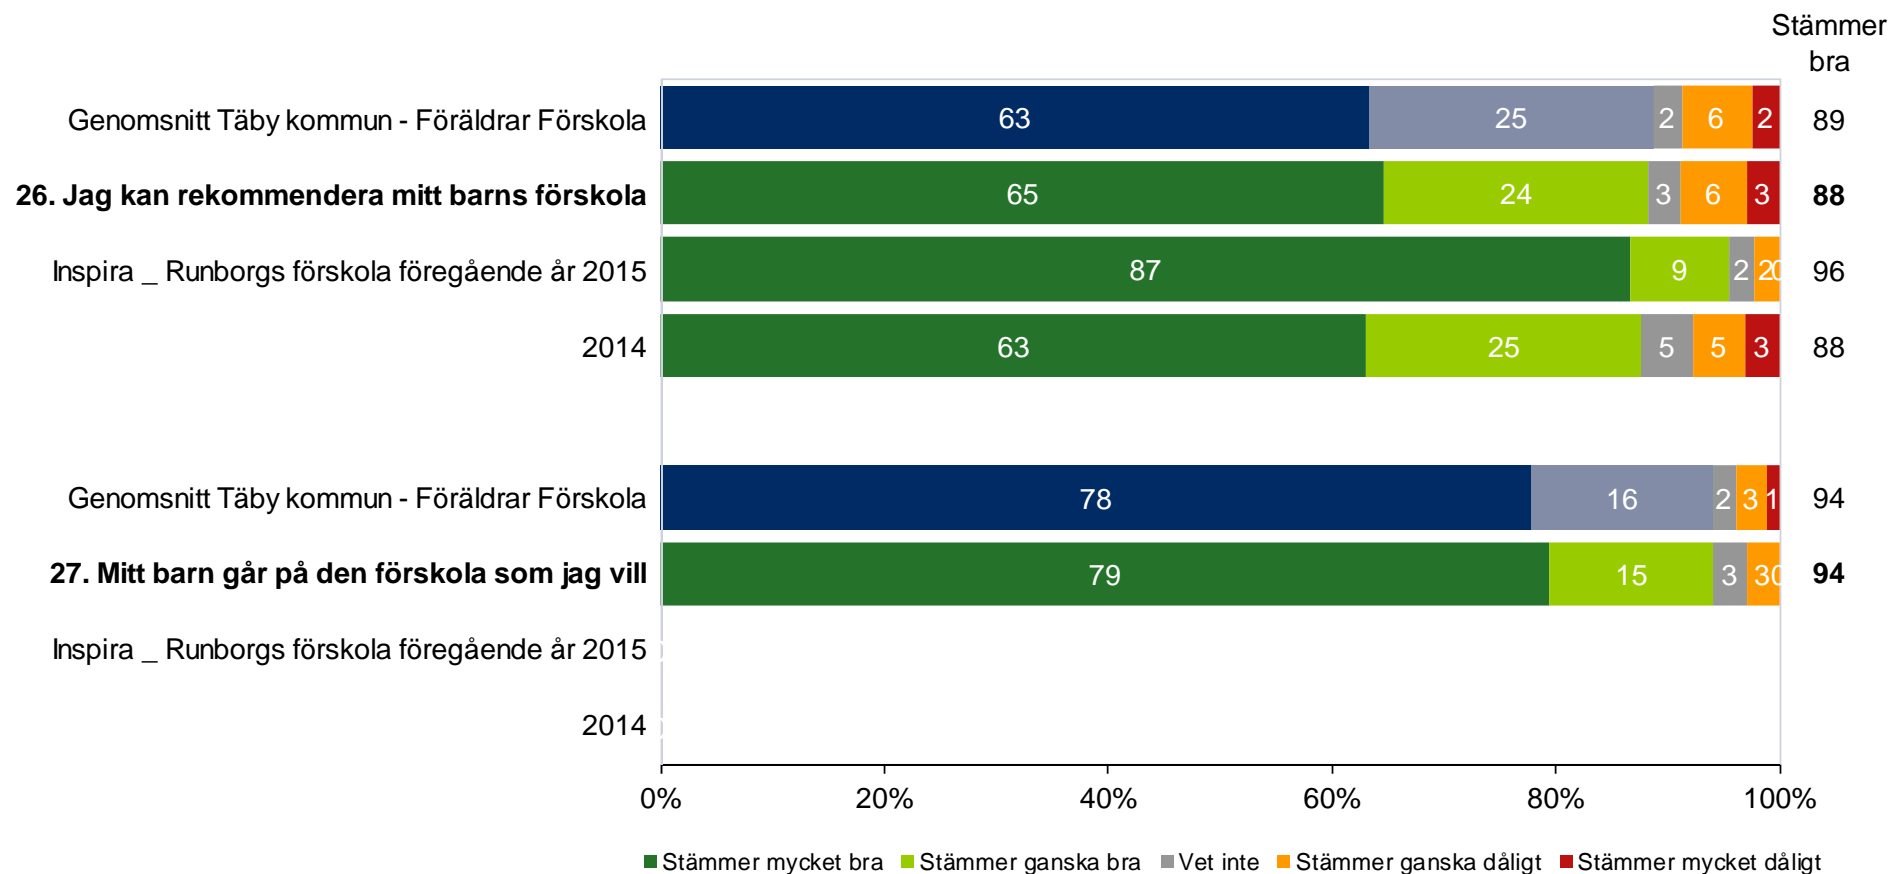

Inspira _ Runborgs förskola

Inspira _ Runborgs förskola - Föräldrar Förskola (34 svar, 57%)

Inspira _ Runborgs förskola

Inspira _ Runborgs förskola - Föräldrar Förskola (34 svar, 57%)

Inspira _ Runborgs förskola

Inspira _ Runborgs förskola - Föräldrar Förskola (34 svar, 57%)

Kommunspezifika frågor

Inspira _ Runborgs förskola

Inspira _ Runborgs förskola - Föräldrar Förskola (34 svar, 57%)

Inspira _ Runborgs förskola

Inspira _ Runborgs förskola - Föräldrar Förskola (34 svar, 57%)

Inspira _ Runborgs förskola

Inspira _ Runborgs förskola - Föräldrar Förskola (34 svar, 57%)

Genomsnittlig andel "Stämmer bra" per målområde