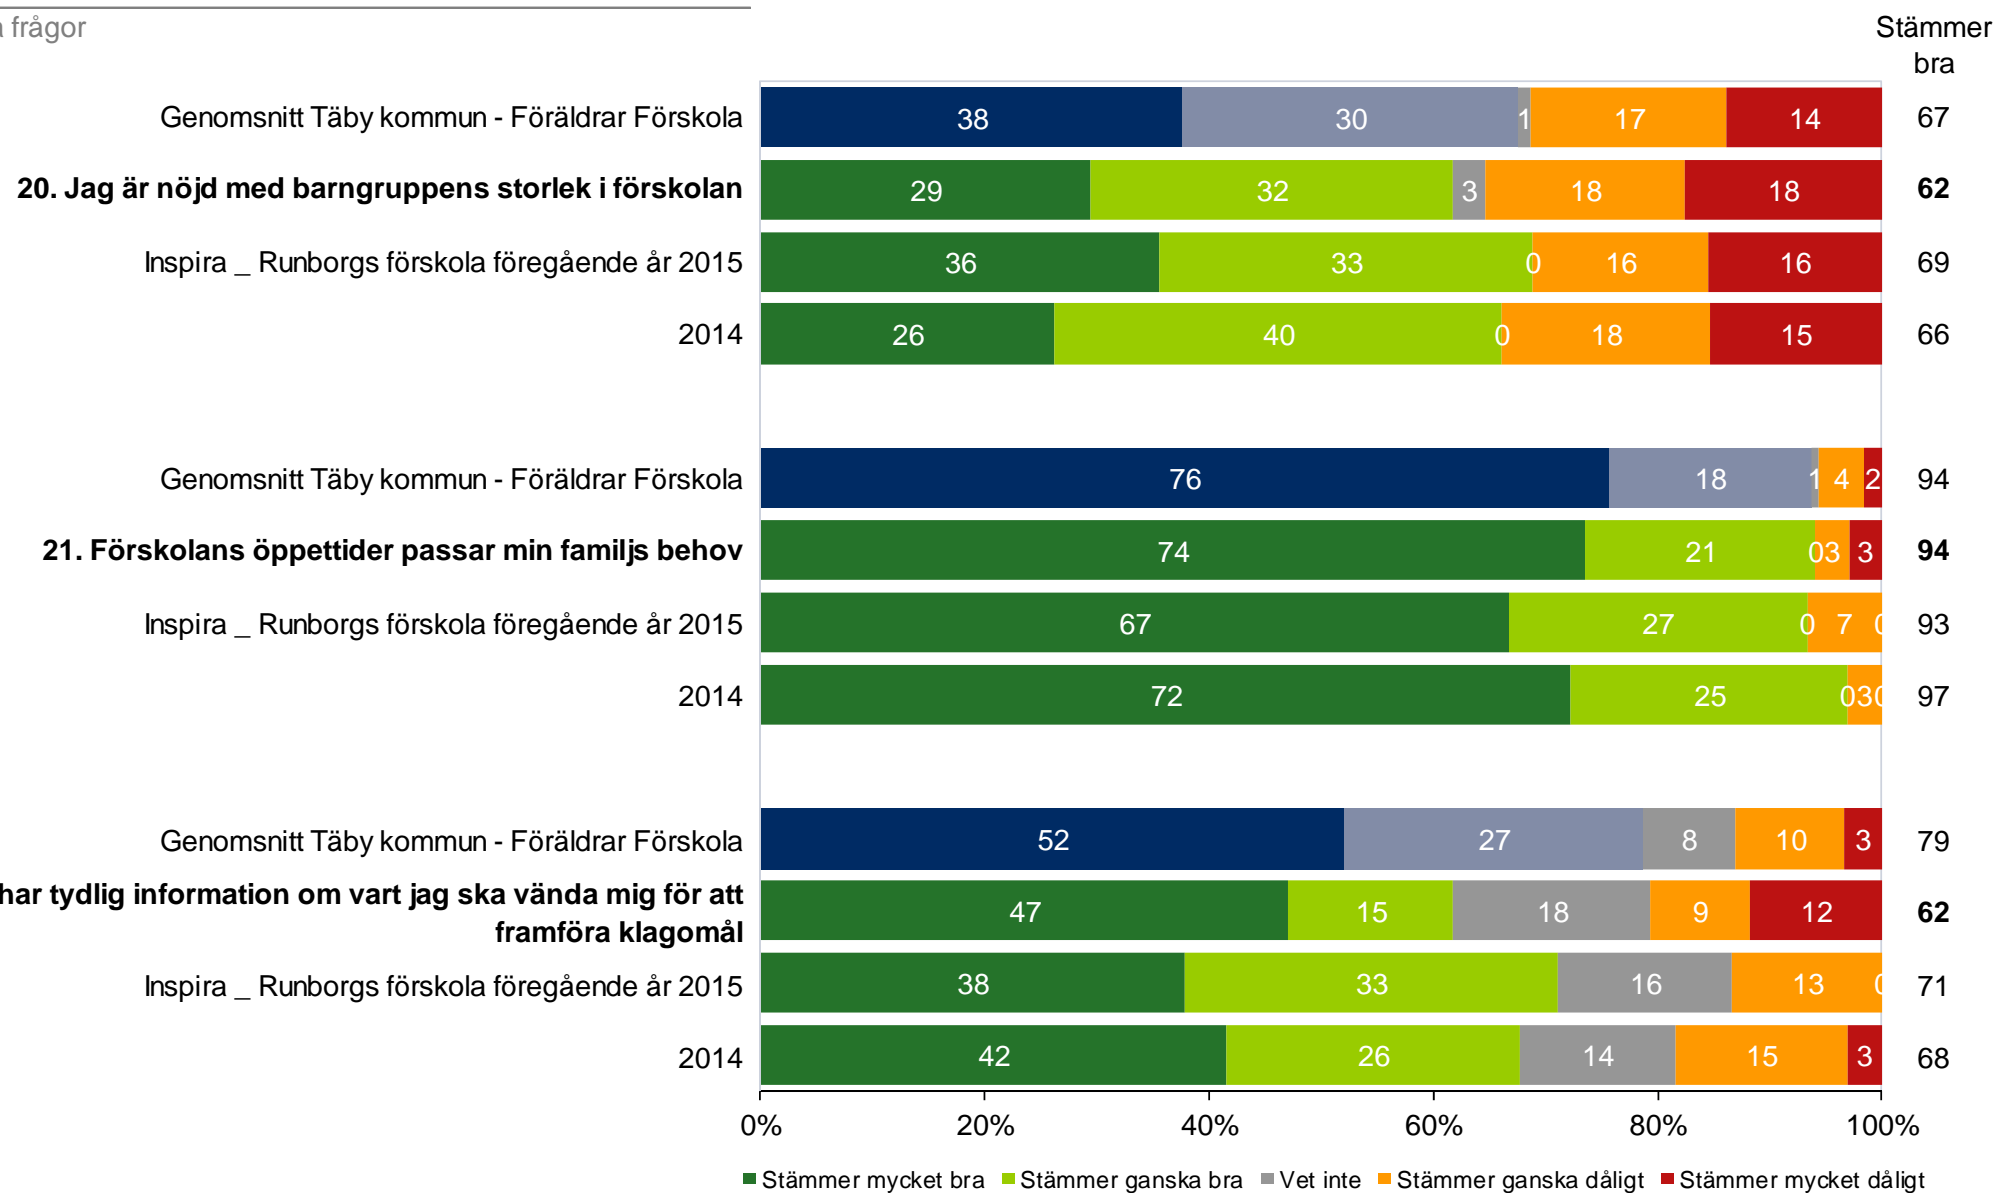

Inspira _ Runborgs förskola

Inspira _ Runborgs förskola - Föräldrar Förskola (34 svar, 57%)

Inspira _ Runborgs förskola

Inspira _ Runborgs förskola - Föräldrar Förskola (34 svar, 57%)

Inspira _ Runborgs förskola

Inspira _ Runborgs förskola - Föräldrar Förskola (34 svar, 57%)

Kommunspezifika frågor

Inspira _ Runborgs förskola

Inspira _ Runborgs förskola - Föräldrar Förskola (34 svar, 57%)

Inspira _ Runborgs förskola