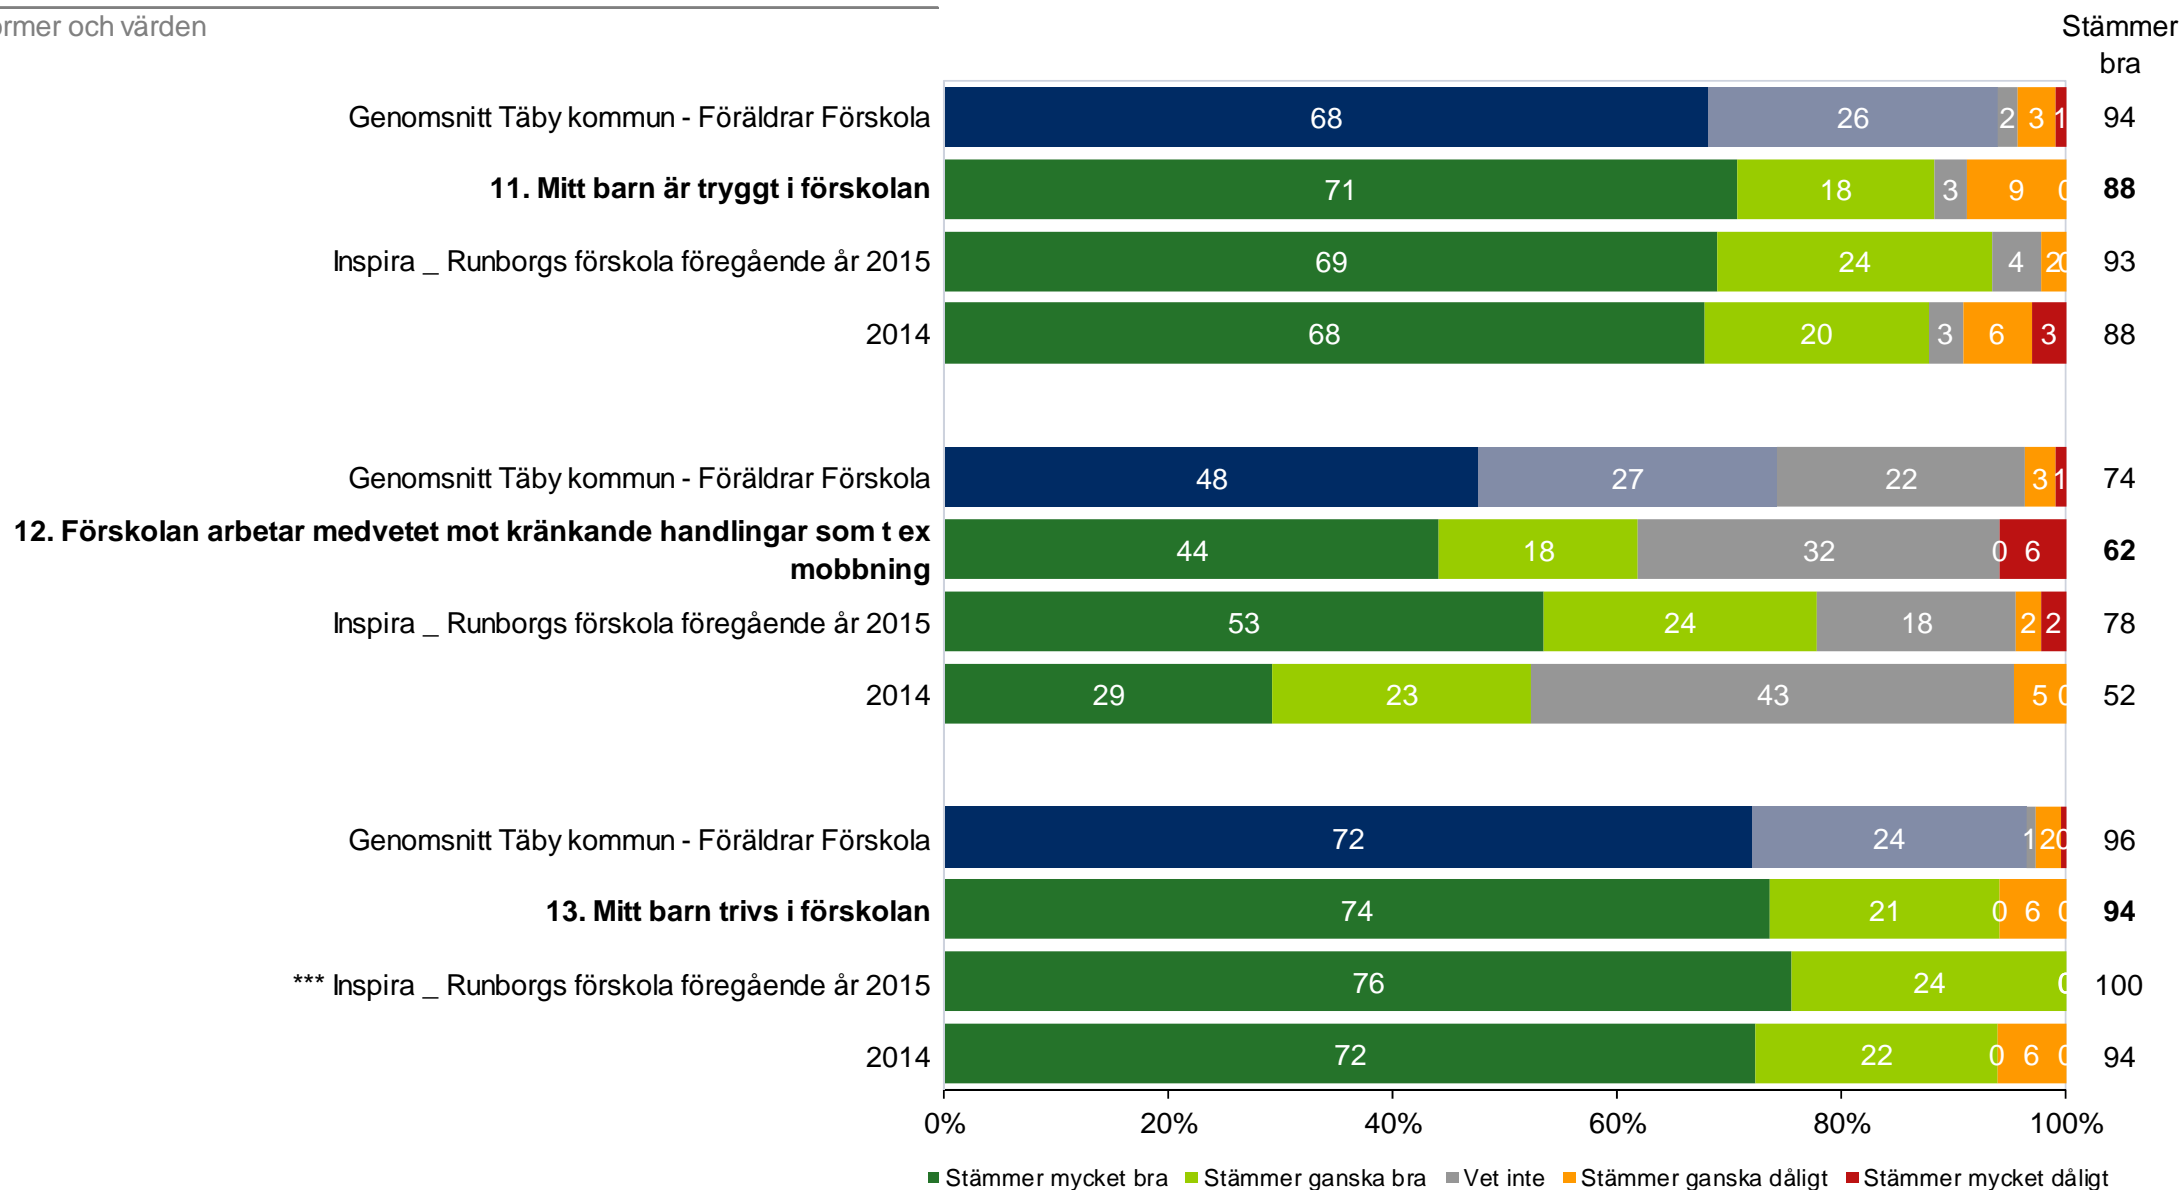

Inspira _ Runborgs förskola

Inspira _ Runborgs förskola - Föräldrar Förskola (34 svar, 57%)

Normer och värden

*** Påståendet 2015 löd: Mitt barn verkar trivas i förskolan