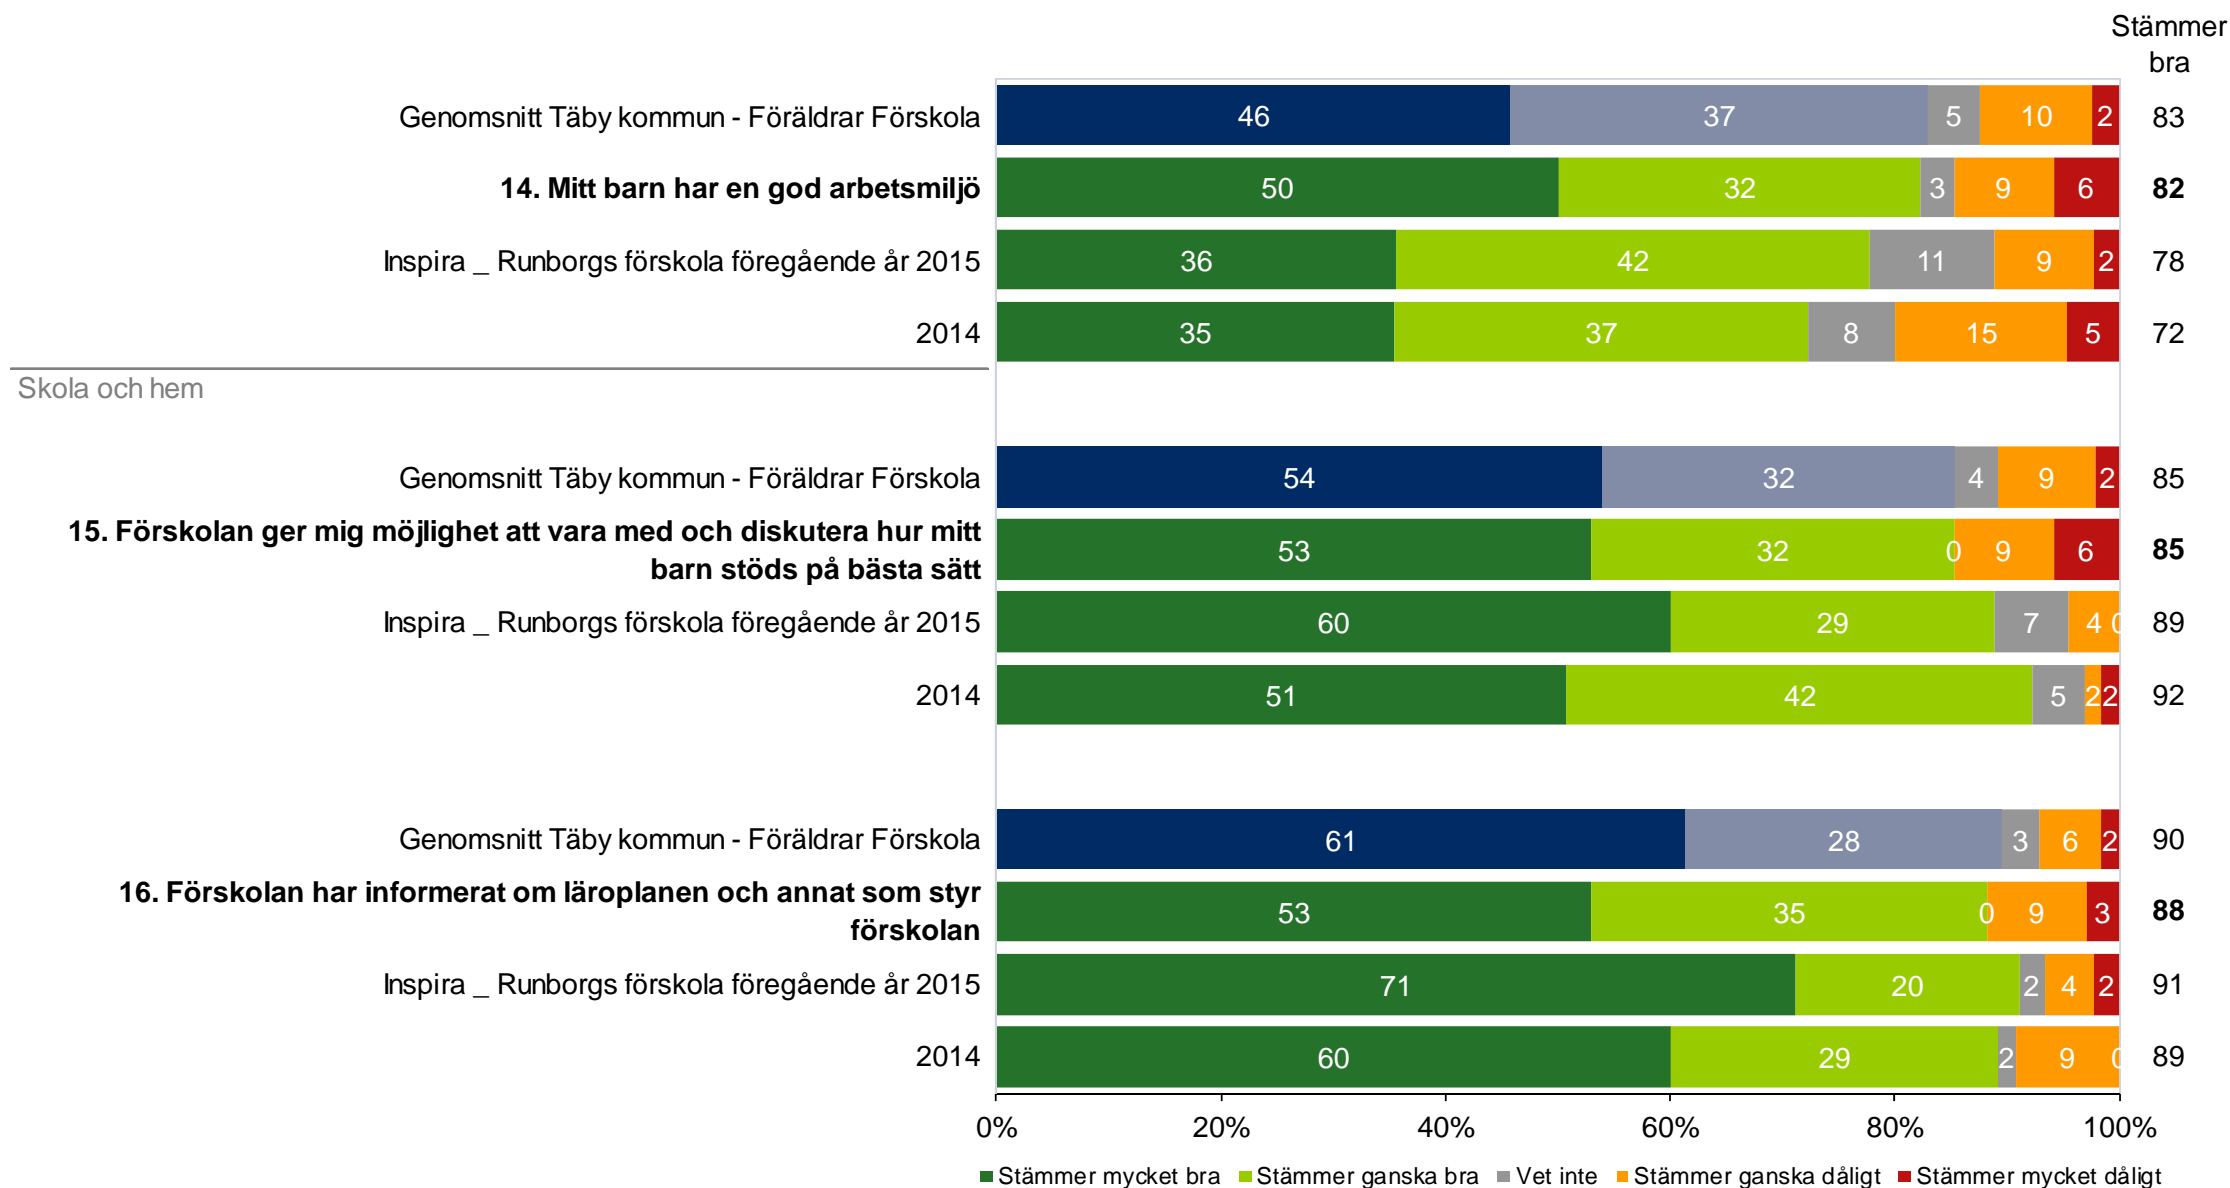

** Påståendet 2015 löd: Mitt barn uppmuntras till att ta ansvar i förskolan

Inspira _ Runborgs förskola

Inspira _ Runborgs förskola - Föräldrar Förskola (34 svar, 57%)

Normer och värden

*** Påståendet 2015 löd: Mitt barn verkar trivas i förskolan

Inspira _ Runborgs förskola

Inspira _ Runborgs förskola - Föräldrar Förskola (34 svar, 57%)

Inspira _ Runborgs förskola

Inspira _ Runborgs förskola - Föräldrar Förskola (34 svar, 57%)

Inspira _ Runborgs förskola