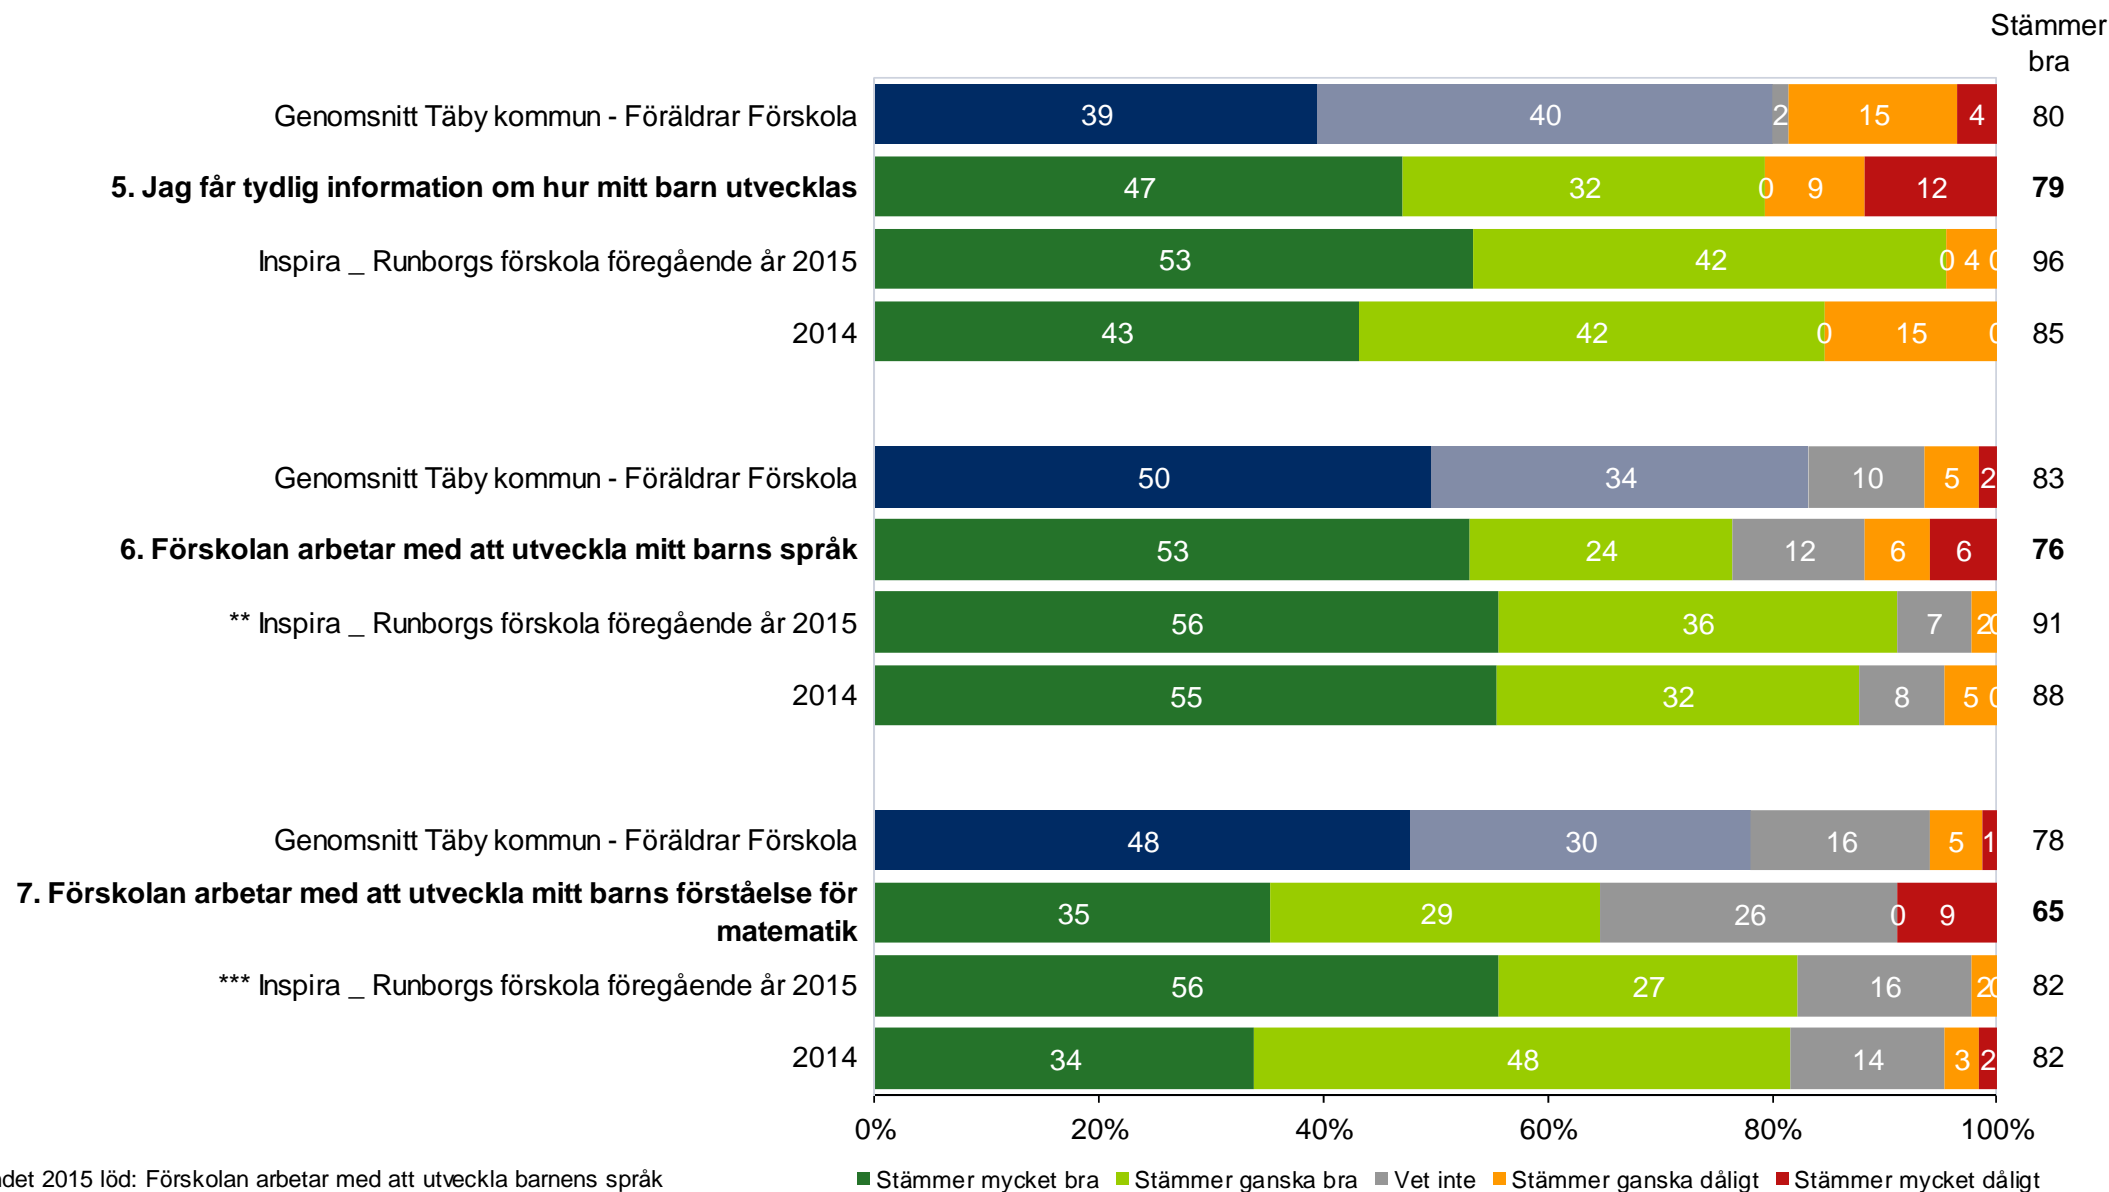

I den högra kanten av diagrammen finns en summering av andelarna som svarat *Stämmer mycket bra* och *Stämmer ganska bra*, alltså summan av de två gröna eller blå fälten.

Sist i rapporten finns ett spindeldiagram som visar andelen som svarat *Stämmer mycket bra* eller *Stämmer ganska bra*, i genomsnitt för frågorna som ligger under varje målområde.

Inspira _ Runborgs förskola

Inspira _ Runborgs förskola - Föräldrar Förskola (34 svar, 57%)

Utveckling och lärande

Inspira _ Runborgs förskola

Inspira _ Runborgs förskola - Föräldrar Förskola (34 svar, 57%)