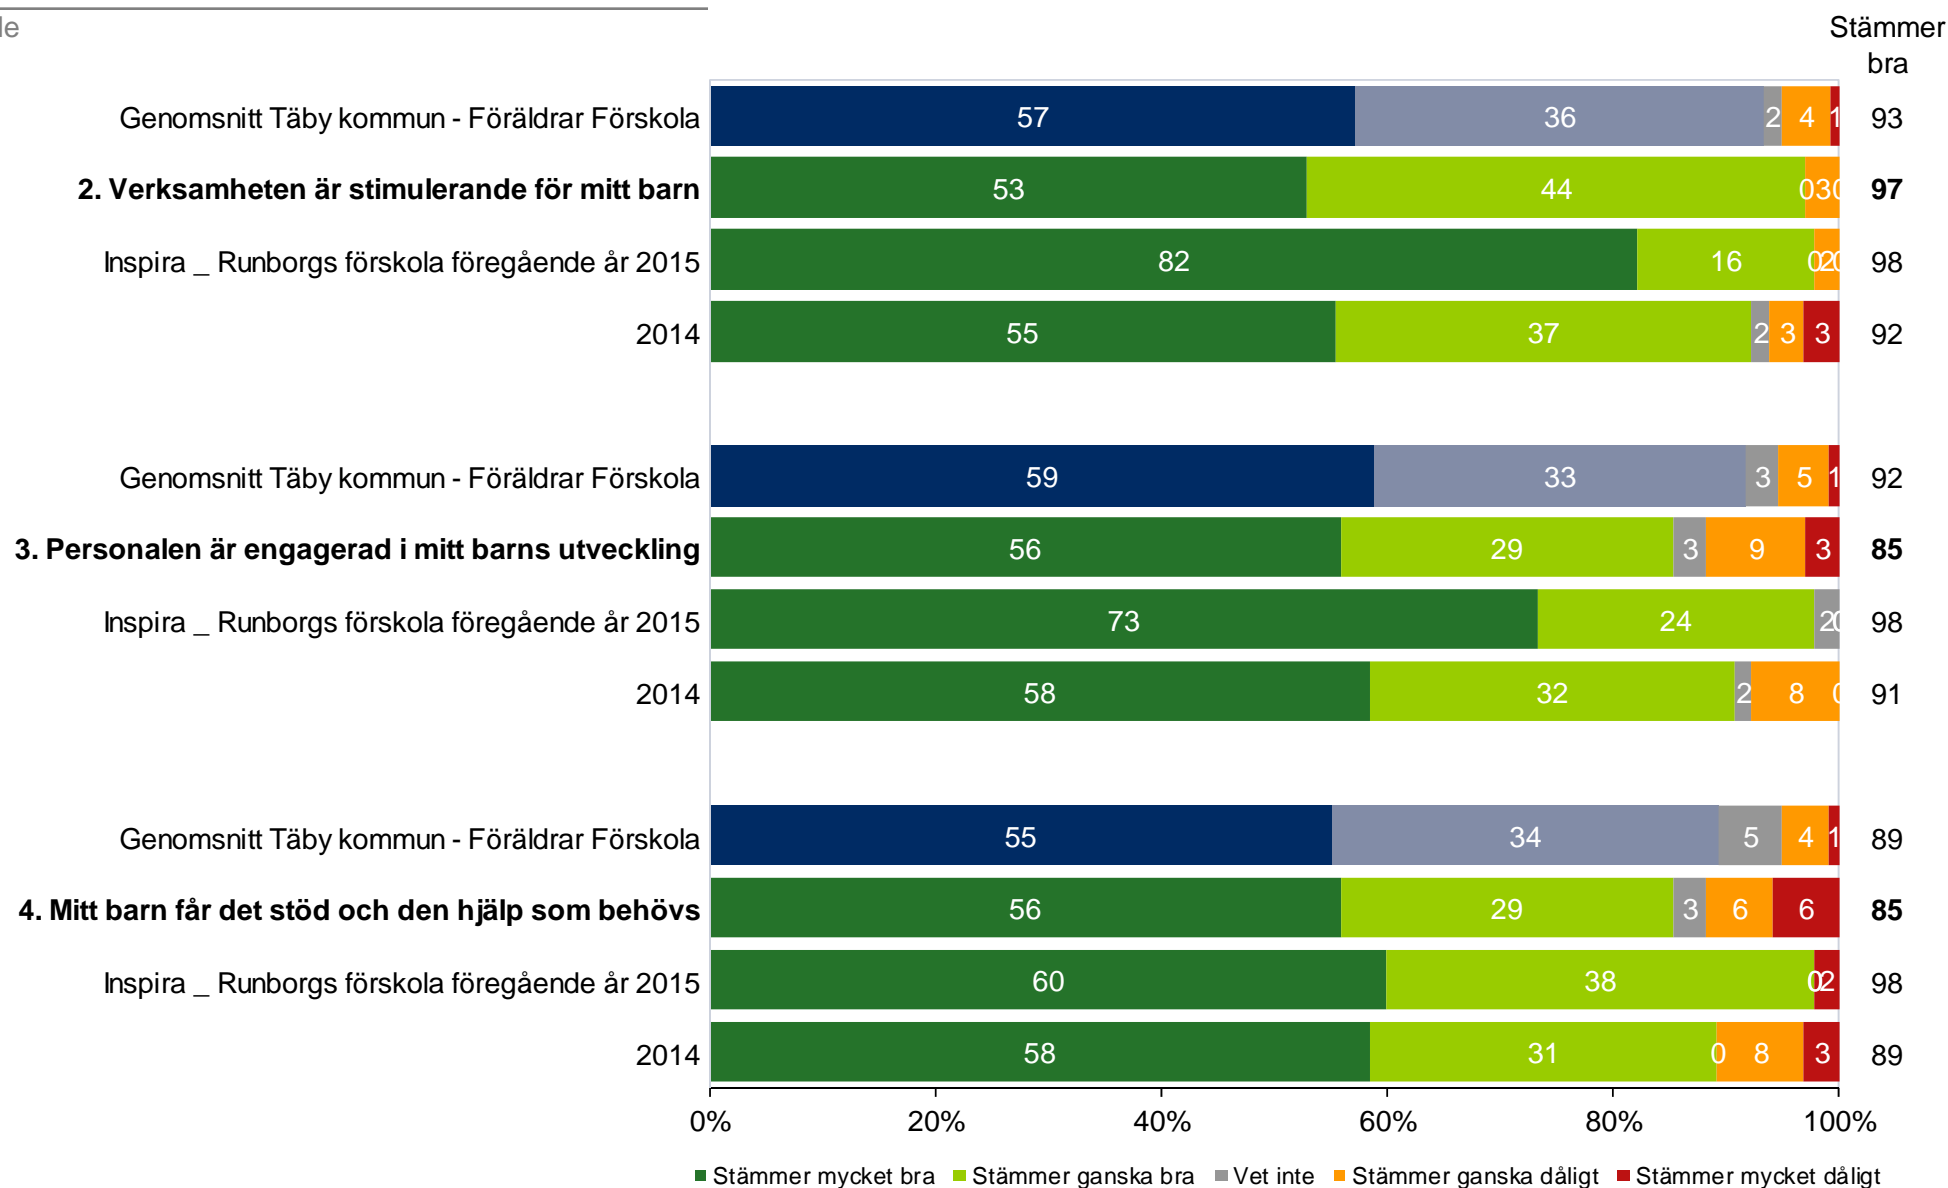

Inspira _ Runborgs förskola

Inspira _ Runborgs förskola - Föräldrar Förskola (34 svar, 57%)

Utveckling och lärande